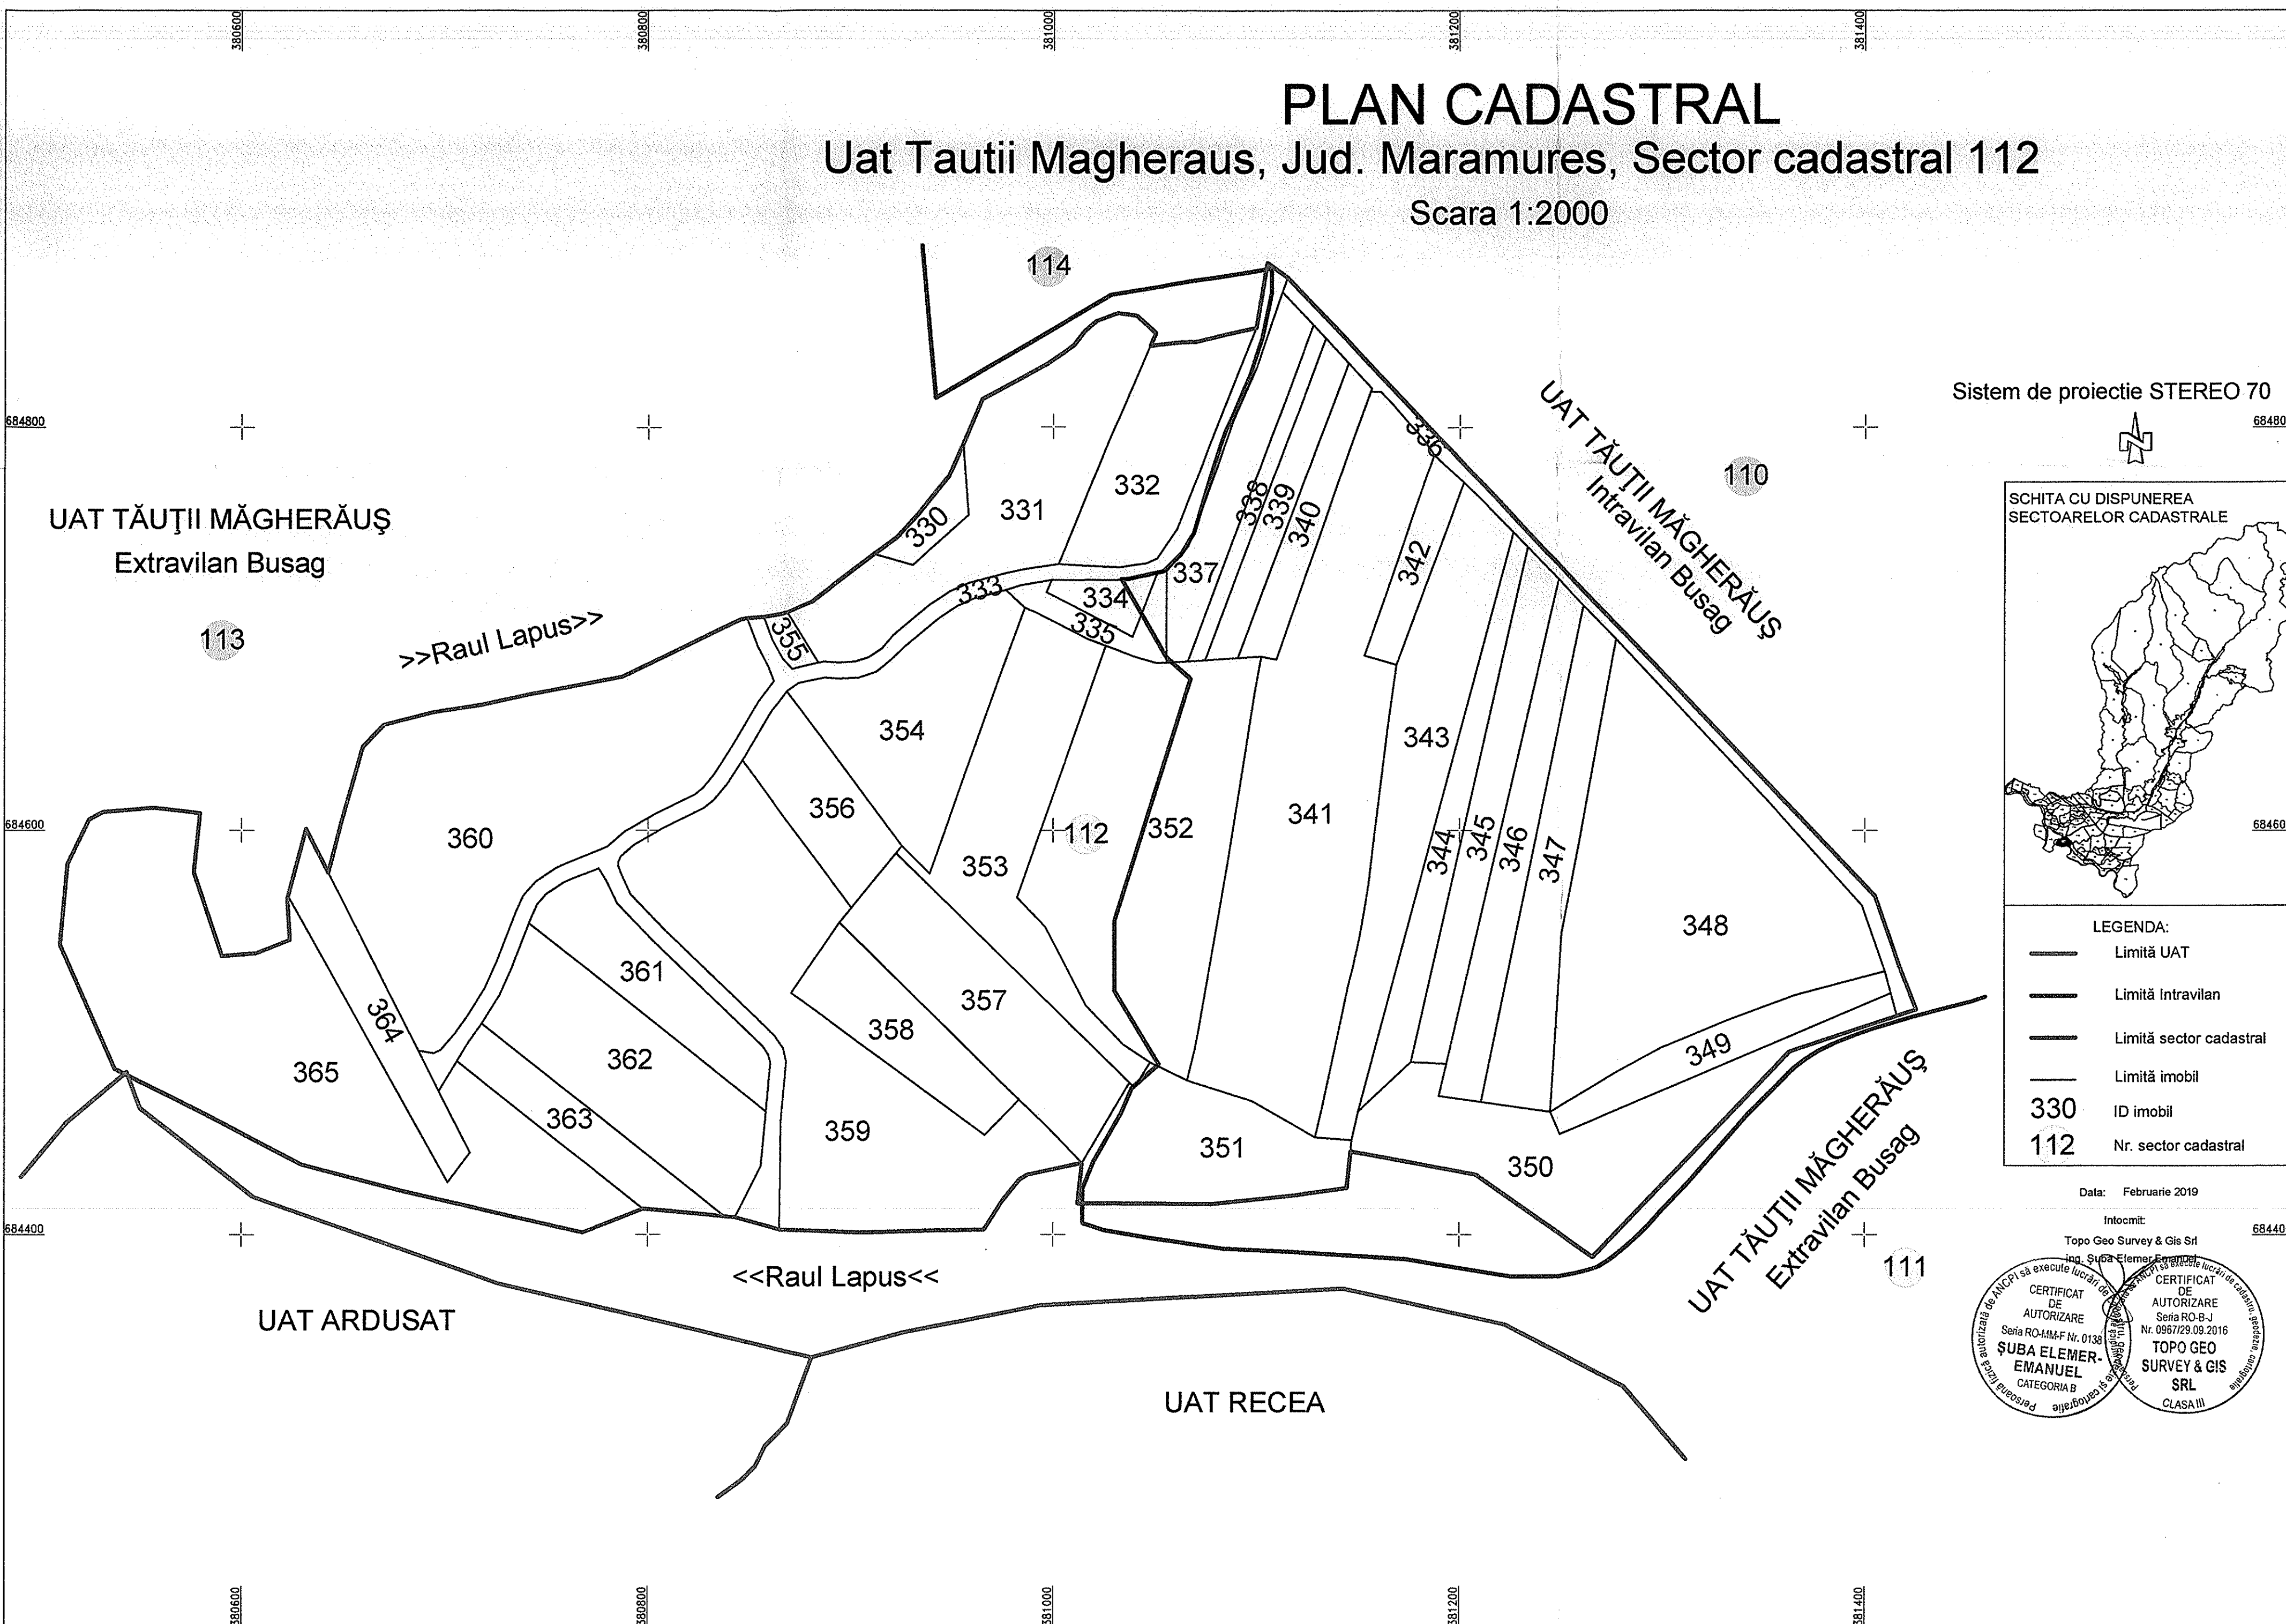

PLAN CADASTRAL

Uat Tautii Magheraus, Jud. Maramures, Sector cadastral 112

Scara 1:2000

Sistem de proiectie STEREO 70

LEGENDA:

- Limită UAT
- Limită Intravilan
- Limită sector cadastral
- Limită imobil
- 330 ID imobil
- 112 Nr. sector cadastral

Data: Februarie 2019

Intocmit: Topo Geo Survey & Gis Srl